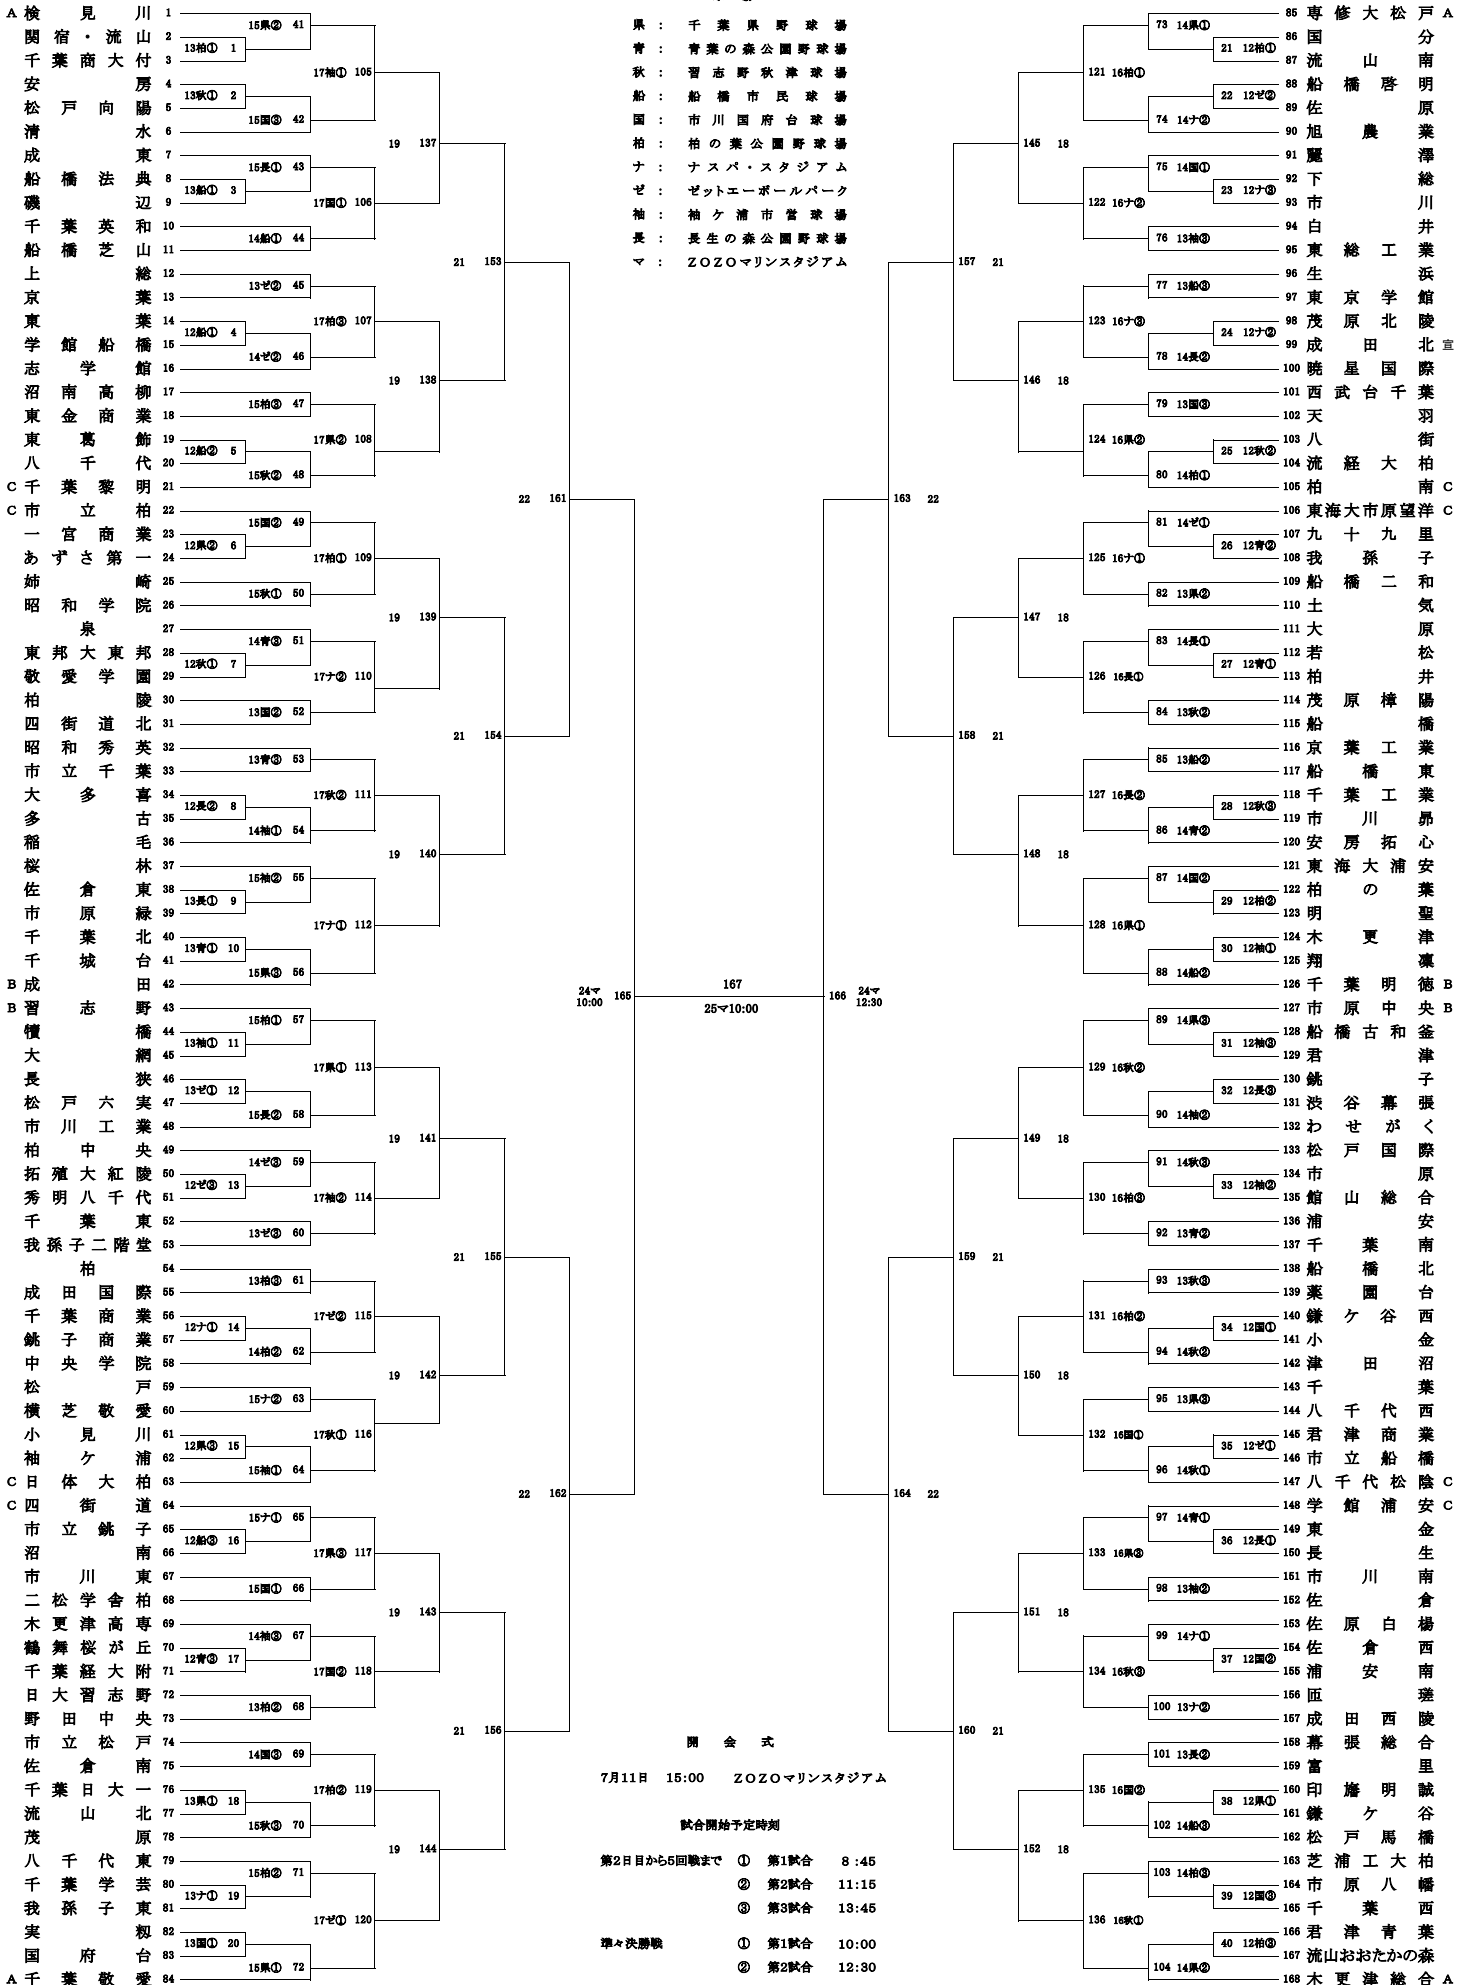

第99回全国高等学校野球選手権千葉大会

組 合 せ

7月11日(火)～7月25日(火) 但し20日(木)・23日(日)は調整日(雨天順延)

球 場

- 県：千葉県野球場
青：青葉の森公園野球場
秋：習志野秋津球場
船：船橋市民球場
国：市川国府台球場
柏：柏の葉公園野球場
ナ：ナスパ・スタジアム
ゼ：ゼットエーボールパーク
袖：袖ヶ浦市営球場
長：長生の森公園野球場
マ：ZOZOマリンスタジアム

開 会 式