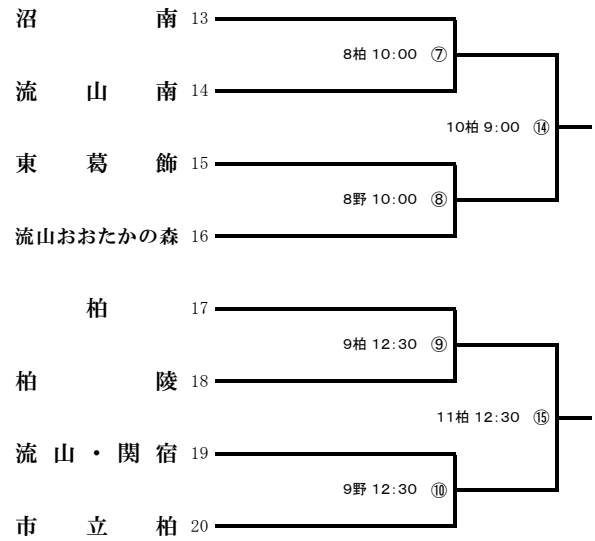

第4地区 平成28年度 春季大会 地区予選 組合せ (20チーム・21校)

予選免除校 なし
不参加校 清水
連合チーム 流山・関宿

校名変更: 日体大柏(旧: 柏日体)

柏 : 柏の葉公園野球場
流 : 流山市総合運動公園野球場
野 : 野田市総合運動公園野球場