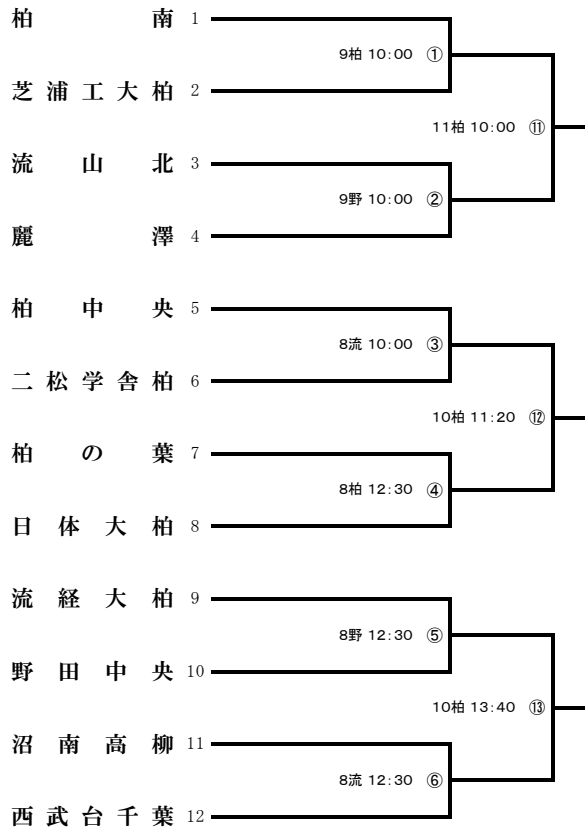

第4地区 平成28年度 春季大会 地区予選 組合せ (20チーム・21校)

予選免除校 なし
不参加校 清水
連合チーム 流山・関宿

校名変更: 日体大柏(旧: 柏日体)

柏 : 柏の葉公園野球場
流 : 流山市総合運動公園野球場
野 : 野田市総合運動公園野球場